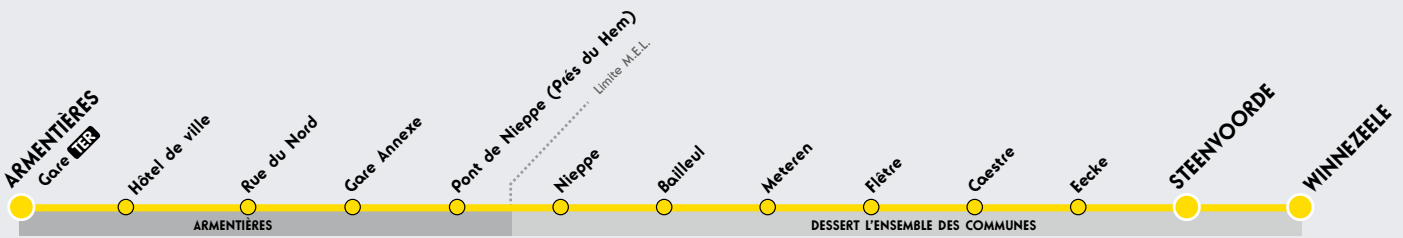

VOYAGER SUR LA LIGNE 109

Pour connaître l'horaire de passage de votre bus, suivez les étapes indiquées :

1. 1 Consultez le plan de ligne afin de définir un arrêt à partir de votre ville de départ. Si cet arrêt n'est pas en gras alors préférez celui en gras qui le précède (assurez-vous du sens de circulation).
2. 2 Suivant la période que vous aurez choisi, consultez l'heure de passage à l'arrêt défini précédemment.
3. 3 Si vous avez un trajet avec correspondance, celle-ci est indiquée sur le plan de ligne. Reportez-vous sur la fiche horaires de la ligne suivante.

vers Winnezele

109

CORRESPONDANCES
Tramway Roubaix
Tramway Tourcoing
Métro ligne 1 et 2

* Uniquement le dimanche

Du lundi au samedi

109

	S 1	V	S 2	S	V	S 1	V		
ARMENTIERES	Gare	07:35	07:35	07:35	12:25	15:38	15:40	17:55	18:45
ARMENTIERES	Hôtel de Ville	07:40	07:40	07:40	12:30	15:43	15:45	18:00	18:50
ARMENTIERES	Rue du Nord	07:42	07:42	07:42	12:32	15:46	15:48	18:04	18:54
ARMENTIERES	Gare Annexe	07:43	07:43	07:43	12:33	15:48	15:50	18:05	18:55
ARMENTIERES	Pont de Nieppe	07:45	07:44	07:44	12:35	15:50	15:52	18:06	18:56
NIEPPE	Eglise	07:46	07:46	07:46	12:36	15:51	15:53	18:08	18:58
NIEPPE	Moulin	07:48	07:48	07:48	12:38	15:53	15:55	18:10	19:00
NIEPPE	Château	07:49	07:49	07:49	12:39	15:55	15:57	18:12	19:02
NIEPPE	Trois Rois	07:50	07:50	07:50	12:40	15:56	15:58	18:13	19:03
NIEPPE	Pont d'Achelle	07:52	07:52	07:52	12:42	15:58	16:00	18:15	19:05
BAILLEUL	Le Seau	07:54	07:54	07:54	12:44	16:00	16:02	18:17	19:07
BAILLEUL	La Leute	07:57	07:57	07:57	12:47	16:03	16:05	18:20	19:10
BAILLEUL	Nouveau Monde	08:00	07:59	07:59	12:49	16:05	16:07	18:22	19:12
BAILLEUL	Rue de Lille	08:02	08:00	08:00	12:50	16:07	16:09	18:24	19:14
BAILLEUL	Gare	08:05	08:03	08:03	12:53	16:10	16:12	18:27	19:17
BAILLEUL	Sainte Marie	08:07	08:05	08:05	12:55	16:13	16:14	18:29	19:19
BAILLEUL	Place Plichon	08:09	08:07	08:07	12:57	16:15	16:16	18:31	19:21
BAILLEUL	Collège Maxime Deyts	08:14							
BAILLEUL	Route de Méteren	08:19	08:09	08:09	12:59	16:17	16:18	18:33	19:23
BAILLEUL	Abeele Straete	08:21	08:11	08:11	13:01	16:19	16:20	18:35	19:25
METEREN	Place	08:24	08:14	08:14	13:04	16:22	16:23	18:38	19:28
METEREN	Les 7 Ormes	08:26	08:16	08:16	13:06	16:25	16:26	18:40	19:30
FLETRE	Eglise	08:30	08:20	08:20	13:10	16:28	16:29	18:44	19:34
CAESTRE	St Adrien					16:30			
CAESTRE	Chemin du Pain Sec	08:33	08:23	08:23	13:13	16:31	16:32	18:47	19:37
CAESTRE	Mairie	08:34	08:24	08:24	13:14	16:32	16:33	18:48	19:38
CAESTRE	Gare	08:35	08:25	08:25	13:15	16:33	16:34	18:49	19:39
EECKE	Chemin Vert	08:37	08:27	08:27	13:17	16:35	16:36	18:51	19:41
EECKE	Place	08:38	08:28	08:28	13:18	16:36	16:37	18:52	19:42
STEENVOORDE	Place Saint Pierre	08:45	08:35	08:35	13:25	16:43	16:43	18:58	19:48
STEENVOORDE	Parmentier							19:00	19:50
WINNEZEELE	Ecole							19:05	19:55

1 = Sauf le Samedi
2 = Uniquement le Samedi

S = Uniquement en période scolaire
V = Uniquement en période de vacances scolaires

Ne circule pas le 1er mai
Ne circule pas les dimanches et jours fériés