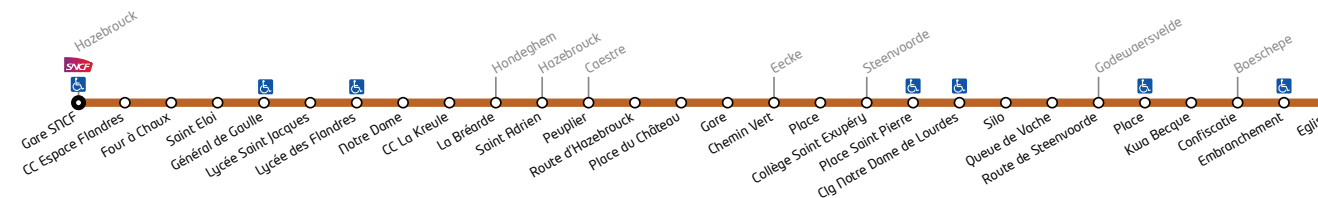

Quoi accessible aux Personnes à Mobilité Réduite. Ne circule pas les dimanches et jours fériés

INFOS CO₂

Retrouvez toutes les informations relatives aux émissions de CO₂ qu'impliquent vos déplacements avec le réseau Arc en Ciel sur www.arcenciel1.fr

Je me déplace, je pense

passpass.fr

horaires-tarifs-services

FACILE DE VOYAGER EN GROUPE

Voyagez en groupe avec le réseau Arc en Ciel ? C'est facile ! La carte Pass Pass ou le billet sans contact peuvent être utilisés à plusieurs, chargés avec un ou des titres 10 voyages. Bipez autant de fois que de voyageurs, jusque 15 personnes maximum ! En famille ou entre amis, utilisez le réseau Arc en Ciel pour vos sorties «loisirs».

Plus d'informations sur la multivaldation sur www.arcenciel1.fr ou contactez-nous au 03 28 59 62 80

SALARIÉS, LE SAVIEZ-VOUS ?

La loi prévoit la prise en charge d'au moins 50 % de votre abonnement en transport en commun par votre employeur, pour vos déplacements domicile - travail.

Pour plus d'informations : www.arcenciel1.fr ou contactez-nous au 03 28 59 62 80

LES VACANCES SCOLAIRES

Rentrée scolaire le 3 septembre 2018
Toussaint du 21 octobre 2018 au 4 novembre 2018 inclus
Noël du 23 décembre 2018 au 6 janvier 2019 inclus
Hiver du 10 février 2019 au 24 février 2019 inclus
Printemps du 7 avril 2019 au 22 avril 2019 inclus
Été du 7 juillet 2019 au 1er septembre 2019 inclus

CORRESPONDANCES AVEC LES RÉSEAUX PARTENAIRES

La Région Hauts-de-France et les collectivités partenaires concernées ont souhaité développer et encourager l'intermodalité pour faciliter les échanges entre différents modes de transport comme le train, le car, le métro, etc...

Vous trouverez ci-dessous les différents arrêts de correspondances du réseau Arc en Ciel 1 avec les réseaux de transport en commun partenaires.

ARRÊTS	RÉSEAUX
HAZEBROUCK - Gare SNCF	 Contact TER : 0 805 50 60 70 www.ter-sncf.com

Organise le réseau de transport Arc en Ciel