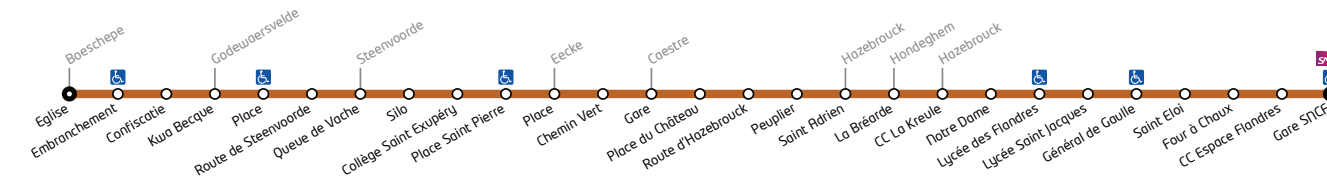

Course numéro		2	4	6	8
Jours de circulation		L M Me J V S	L M Me J V S	L M Me J V S	L M Me J V S
Particularités					
Boeschepe	Eglise			6:45	8:35
Boeschepe	Embranchement	♿		6:47	8:37
Boeschepe	Confiscatie			6:48	8:38
Godewaersvelde	Kwa Becque			6:53	8:43
Godewaersvelde	Place	♿		6:55	8:45
Godewaersvelde	Route de Steenvoorde			6:56	8:46
Steenvoorde	Queue de Vache			6:58	8:48
Steenvoorde	Silo			7:01	8:51
Steenvoorde	Collège Saint Expéry			7:04	8:54
Steenvoorde	Place Saint Pierre	♿		7:05	8:55
Eecke	Place			7:10	9:00
Eecke	Chemin Vert			7:12	9:02
Caestre	Gare			7:14	9:04
Caestre	Place du Château			7:15	9:05
Caestre	Route d'Hazebrouck			7:16	9:06
Caestre	Peuplier			7:19	9:09
Hazebrouck	Saint Adrien			7:20	9:10
Hondeghem	La Bréarde			7:22	9:12
Hazebrouck	CC La Kreule			7:24	9:14
Hazebrouck	Notre Dame			7:27	9:17
Hazebrouck	Lycée des Flandres	♿		7:30	9:20
Hazebrouck	Lycée Saint Jacques			7:32	9:22
Hazebrouck	Général de Gaulle	♿		7:36	9:26
Hazebrouck	Saint Eloi			7:37	9:27
Hazebrouck	Four à Chaux				9:28
Hazebrouck	CC Espace Flandres				9:30
Hazebrouck	Gare SNCF	♿		7:40	9:35
				13:40	17:35
				13:42	17:37
				13:43	17:38
				13:48	17:43
				13:50	17:45
				13:51	17:46
				13:53	17:48
				13:56	17:51
				13:59	17:54
				14:00	17:55
				14:05	18:00
				14:07	18:02
				14:09	18:04
				14:10	18:05
				14:11	18:06
				14:14	18:09
				14:15	18:10
				14:17	18:12
				14:19	18:14
				14:22	18:17
				14:25	
				14:27	
				14:31	18:21
				14:32	18:22
				14:33	
				14:35	
				14:40	18:25

♿ Quai accessible aux Personnes à Mobilité Réduite. Ne circule pas les dimanches et jours fériés