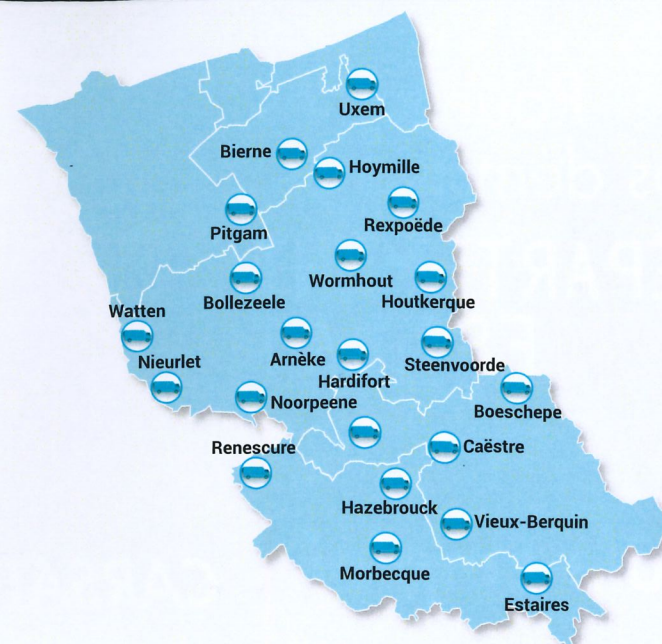

Courriel : flandres.franceservices@lenord.fr

La Maison France Services de Hondshoote

1, rue de Cassel. Du lundi au jeudi de 9 h à 12 h et de 14 h à 17 h, le vendredi de 9 h à 13 h et de 14 h à 16 h

Tél. : **+33 (0)3 59 73 41 80**

Courriel : hondshoote.franceservices@lenord.fr

Le Camion bleu est accessible aux personnes à mobilité réduite.

Arnèke	Rue de la Perche	2 ^e vendredi	9h-13h
Bierne	Rue de l'Église	2 ^e lundi *	9h30-13h et 14h-16h
Boeschepe	Parking du Moulin	3 ^e mardi	9h30-12h30 et 13h30-16h
Bollezeele	Grande Place	3 ^e mercredi *	9h30-13h et 14h-16h
Caëstre	Rue du 8 mai 1945	1 ^{er} lundi	9h30-12h30 et 13h30-16h
Estaires	Place du Maréchal Foch	1 ^{er} jeudi *	9h30-13h et 14h-16h
Hardifort	Place de la maison communale Bernard Delassus	–	9h30-12h20 et 13h30-16h
Hazebrouck	Rue du Docteur César Samsoen	3 ^e lundi	9h30-12h30 et 13h30-16h
Houtkerque	Place de la Mairie	3 ^e jeudi	9h30-12h30 et 13h30-16h
Hoymille	Rue du Zyclélin	4 ^e lundi	9h30-12h30 et 13h30 -16h
Morbecque	Place de la Mairie	4 ^e jeudi *	9h30-13h et 14h-16h
Nieurlet	Route de Saint Momelin	1 ^{er} mercredi	9h30-12h30 et 13h30-16h
Noorpeene	Parking de la Mairie	4 ^e vendredi	9h-13h
Pitgam	Grand place	4 ^e mardi	9h30-12h30 et 13h30-16h
Renescure	Rue du Château	2 ^e jeudi	9h30-12h30 et 13h30 -16h
Rexpoëde	Place de la Mairie	2 ^e mercredi	9h30-12h30 et 13h30-16h
Steenvoorde	Place du Docteur Jean-Marie Ryckewaert	1 ^{er} vendredi	9h-13h
Uxem	Place de la Mairie	1 ^{er} mardi	9h30-12h30 et 13h30-16h
Vieux-Berquin	Place de la Mairie	2 ^e mardi	9h30-12h30 et 13h30-16h
Watten	Roger Vandenbergue	3 ^e vendredi *	9h-13h
Wormhout	Place du Général de Gaulle	4 ^e mercredi	9h30-13h et 14h-16h